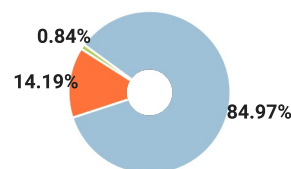

СПРАВКА

о результатах проверки текстового документа
на наличие заимствований

Красноярский государственный
педагогический университет им.
В.П.Астафьева

ПРОВЕРКА ВЫПОЛНЕНА В СИСТЕМЕ АНТИПЛАГИАТ.ВУЗ

Автор работы: Жиделева Ксения Сергеевна
Самоцитирование
рассчитано для: Жиделева Ксения Сергеевна
Название работы: ПСИХОЛОГИЧЕСКАЯ ПРОГРАММА РАЗВИТИЯ САМОРЕГУЛЯЦИИУЧАЩИХСЯ МЛАДШЕГО ШКОЛЬНОГО ВОЗРАСТА НА УРОКАХФИЗИЧЕСКОЙ КУЛЬТУРЫ
Тип работы: Выпускная квалификационная работа
Подразделение: кафедра специальной психологии

РЕЗУЛЬТАТЫ

ЗАИМСТВОВАНИЯ		14.19%
ОРИГИНАЛЬНОСТЬ		84.97%
ЦИТИРОВАНИЯ		0.84%
САМОЦИТИРОВАНИЯ		0%

ДАТА ПОСЛЕДНЕЙ ПРОВЕРКИ: 14.12.2021

Модули поиска: Сводная коллекция ЭБС; Переводные заимствования (RuEn); Переводные заимствования по Интернету (EnRu); Переводные заимствования издательства Wiley (RuEn); Патенты СССР, РФ, СНГ; СМИ России и СНГ; Шаблонные фразы; Переводные заимствования

Работу проверил: Верхотурова Наталья Юрьевна

ФИО проверяющего

Дата подписи:

Подпись проверяющего