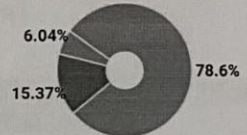

АНТИПЛАГИАТ
ОБНАРУЖЕНИЕ ЗАИМСТВОВАНИЙ

СПРАВКА

о результатах проверки текстового документа
на наличие заимствований

Красноярский государственный
педагогический университет им.
В.П.Астафьева

ПРОВЕРКА ВЫПОЛНЕНА В СИСТЕМЕ АНТИПЛАГИАТ.ВУЗ

Автор работы: Атлуханова Абрият Авладиновна
Самоцитирование
рассчитано для: Атлуханова Абрият Авладиновна
Название работы: Атлуханова А.А. ПСИХОЛОГИЧЕСКАЯ ПРОГРАММА КОРРЕКЦИИ МЫШЛЕНИЯ МЛАДШИХ ШКОЛЬНИКОВ С ЗАДЕРЖКОЙ ПСИХИЧЕКОГО РАЗВИТИЯ
Тип работы: Выпускная квалификационная работа
Подразделение: ИСГТ кафедры специальной психологии

РЕЗУЛЬТАТЫ

ЗАИМСТВОВАНИЯ	15.37%
ОРИГИНАЛЬНОСТЬ	78.6%
ЦИТИРОВАНИЯ	6.04%
САМОЦИТИРОВАНИЯ	0%

ДАТА ПОСЛЕДНЕЙ ПРОВЕРКИ: 06.12.2021

Модули поиска: Сводная коллекция ЭБС; Интернет Плюс; Сводная коллекция РГБ; Цитирование; Переводные заимствования (RuEn); Переводные заимствования по eLIBRARY.RU (EnRu); Переводные заимствования по Интернету (EnRu); Переводные заимствования издательства Wiley (RuEn); eLIBRARY.RU; СПС ГАРАНТ; Диссертации НББ; Перефразирования по eLIBRARY.RU; Перефразирования по Интернету; Патенты СССР, РФ, СНГ; СМИ России и СНГ; Шаблонные фразы; Издательство Wiley; Переводные заимствования

Работу проверил: Черенева Елена Александровна

ФИО проверяющего

Дата подписи:

10.12.2021

Handwritten signature of Elena Alexandrovna Cherenova
Подпись проверяющего