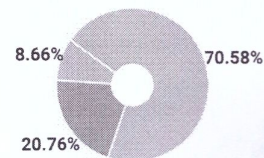

СПРАВКА

о результатах проверки текстового документа
на наличие заимствований

Красноярский государственный
педагогический университет им.
В.П.Астафьева

ПРОВЕРКА ВЫПОЛНЕНА В СИСТЕМЕ АНТИПЛАГИАТ.ВУЗ

Автор работы: Магистерская Виталия Валерьевна
Самоцитирование
рассчитано для: Магистерская Виталия Валерьевна
Название работы: Магистерская диссертация Екель В.В
Тип работы: Магистерская диссертация
Подразделение: кафедра коррекционной педагогики

РЕЗУЛЬТАТЫ

ЗАИМСТВОВАНИЯ		20.76%
ОРИГИНАЛЬНОСТЬ		70.58%
ЦИТИРОВАНИЯ		8.66%
САМОЦИТИРОВАНИЯ		0%

ДАТА ПОСЛЕДНЕЙ ПРОВЕРКИ: 13.11.2021

Модули поиска: ИПС Адилет; Библиография; Сводная коллекция ЭБС; Интернет Плюс; Сводная коллекция РГБ; Цитирование; Переводные заимствования (RuEn); Переводные заимствования по eLIBRARY.RU (EnRu); Переводные заимствования по Интернету (EnRu); Переводные заимствования издательства Wiley (RuEn); eLIBRARY.RU; СПС ГАРАНТ; Модуль поиска "КГПУ им. В.П. Астафьева"; Медицина; Диссертации НББ; Перефразирования по eLIBRARY.RU; Перефразирования по Интернету; Патенты СССР, РФ, СНГ; СМИ России и СНГ; Шаблонные фразы; Кольцо вузов; Издательство Wiley; Переводные заимствования

Работу проверил: Беляева Ольга Леонидовна

ФИО проверяющего

Дата подписи: 13.11.21г.

Подпись проверяющего