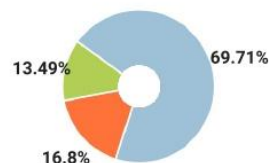

СПРАВКА

о результатах проверки текстового документа
на наличие заимствований

Красноярский государственный
педагогический университет им.
В.П.Астафьева

ПРОВЕРКА ВЫПОЛНЕНА В СИСТЕМЕ АНТИПЛАГИАТ.ВУЗ

Автор работы: Белоногова Екатерина Владимировна
Самоцитирование
рассчитано для: Белоногова Екатерина Владимировна
Название работы: Использование комплекс упражнений при формировании пространственных представлений младших школьников
Тип работы: Выпускная квалификационная работа
Подразделение:

РЕЗУЛЬТАТЫ

ЗАИМСТВОВАНИЯ		16.8%
ОРИГИНАЛЬНОСТЬ		69.71%
ЦИТИРОВАНИЯ		13.49%
САМОЦИТИРОВАНИЯ		0%

ДАТА ПОСЛЕДНЕЙ ПРОВЕРКИ: 22.06.2021

Модули поиска: ИПС Адилет; Библиография; Сводная коллекция ЭБС; Интернет Плюс; Сводная коллекция РГБ; Цитирование; Переводные заимствования (RuEn); Переводные заимствования по eLIBRARY.RU (EnRu); Переводные заимствования по Интернету (EnRu); Переводные заимствования издательства Wiley (RuEn); eLIBRARY.RU; СПС ГАРАНТ; Модуль поиска "КГПУ им. В.П. Астафьева"; Медицина; Диссертации НББ; Перефразирования по eLIBRARY.RU; Перефразирования по Интернету; Патенты СССР, РФ, СНГ; Шаблонные фразы; Кольцо вузов; Издательство Wiley; Переводные заимствования

Работу проверил: Басалаева Мария Владиславовна

ФИО проверяющего

Дата подписи:

22.06.2021

Подпись проверяющего