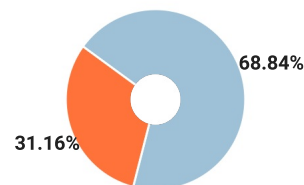

СПРАВКА

о результатах проверки текстового документа
на наличие заимствований

Красноярский государственный
педагогический университет им.
В.П.Астафьева

ПРОВЕРКА ВЫПОЛНЕНА В СИСТЕМЕ АНТИПЛАГИАТ.ВУЗ

Автор работы: Вершинская Елена Викторовна
Самоцитирование
рассчитано для: Вершинская Елена Викторовна
Название работы: Вершинская Е.В. ВЛИЯНИЕ МАТЕРИНСКОЙ ДЕПРИВАЦИИ НА РАЗВИТИЕ ДЕТЕЙ,
ВОСПИТЫВАЮЩИХСЯ В УСЛОВИЯХ ДЕТСКОГО ДОМА
Тип работы: Выпускная квалификационная работа
Подразделение: ИСГТ кафедра специальной психологии

РЕЗУЛЬТАТЫ

ЗАИМСТВОВАНИЯ		31.16%
ОРИГИНАЛЬНОСТЬ		68.84%
ЦИТИРОВАНИЯ		0%
САМОЦИТИРОВАНИЯ		0%

ДАТА ПОСЛЕДНЕЙ ПРОВЕРКИ: 17.06.2021

Модули поиска: ИПС Адилет; Сводная коллекция ЭБС; Интернет Плюс; Сводная коллекция РГБ; Переводные заимствования (RuEn); Переводные заимствования по eLIBRARY.RU (EnRu); Переводные заимствования по Интернету (EnRu); Переводные заимствования издательства Wiley (RuEn); eLIBRARY.RU; Модуль поиска "КГПУ им. В.П. Астафьева"; Медицина; Диссертации НББ; Перефразирования по eLIBRARY.RU; Перефразирования по Интернету; Патенты СССР, РФ, СНГ; Кольцо вузов; Издательство Wiley; Переводные заимствования

Работу проверил: Черенева Елена Александровна

ФИО проверяющего

Дата подписи:

Подпись проверяющего