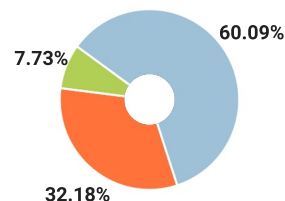

СПРАВКА

о результатах проверки текстового документа
на наличие заимствований

Красноярский государственный
педагогический университет им.
В.П.Астафьева

ПРОВЕРКА ВЫПОЛНЕНА В СИСТЕМЕ АНТИПЛАГИАТ.ВУЗ

Автор работы: Нуреддинова Нигар Ниязовна
Самоцитирование
рассчитано для: Нуреддинова Нигар Ниязовна
Название работы: Нуреддинова Н. Н. Факультативный курс «Практикум по решению математических задач» для подготовки обучающихся 9 классов к основному государственному экзамену
Тип работы: Выпускная квалификационная работа
Подразделение: ИМФИ

РЕЗУЛЬТАТЫ

ЗАИМСТВОВАНИЯ		32.18%
ОРИГИНАЛЬНОСТЬ		60.09%
ЦИТИРОВАНИЯ		7.73%
САМОЦИТИРОВАНИЯ		0%

ДАТА ПОСЛЕДНЕЙ ПРОВЕРКИ: 28.06.2021

Модули поиска: ИПС Адилет; Библиография; Сводная коллекция ЭБС; Интернет Плюс; Сводная коллекция РГБ; Цитирование; Переводные заимствования (RuEn); Переводные заимствования по eLIBRARY.RU (EnRu); Переводные заимствования по Интернету (EnRu); Переводные заимствования издательства Wiley (RuEn); eLIBRARY.RU; СПС ГАРАНТ; Модуль поиска "КГПУ им. В.П. Астафьева"; Медицина; Диссертации НББ; Перефразирования по eLIBRARY.RU; Перефразирования по Интернету; Патенты СССР, РФ, СНГ; Шаблонные фразы; Кольцо вузов; Издательство Wiley; Переводные заимствования

Работу проверил: Журавлева Наталья Александровна

ФИО проверяющего

Дата подписи: 28.06.2021

Подпись проверяющего