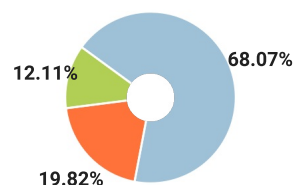

СПРАВКА

о результатах проверки текстового документа
на наличие заимствований

Красноярский государственный
педагогический университет им.
В.П.Астафьева

ПРОВЕРКА ВЫПОЛНЕНА В СИСТЕМЕ АНТИПЛАГИАТ.ВУЗ

Автор работы: Суяркова Елена Андреевна
Самоцитирование
рассчитано для: Суяркова Елена Андреевна
Название работы: Суяркова Е.А. Факультативный курс «Преобразование рациональных выражений» по математике для обучающихся 9 классов
Тип работы: Выпускная квалификационная работа
Подразделение: ИМФИ

РЕЗУЛЬТАТЫ

ЗАИМСТВОВАНИЯ		19.82%
ОРИГИНАЛЬНОСТЬ		68.07%
ЦИТИРОВАНИЯ		12.11%
САМОЦИТИРОВАНИЯ		0%

ДАТА ПОСЛЕДНЕЙ ПРОВЕРКИ: 28.06.2021

Модули поиска: ИПС Адилет; Библиография; Сводная коллекция ЭБС; Интернет Плюс; Сводная коллекция РГБ; Цитирование; Переводные заимствования (RuEn); Переводные заимствования по eLIBRARY.RU (EnRu); Переводные заимствования по Интернету (EnRu); Переводные заимствования издательства Wiley (RuEn); eLIBRARY.RU; СПС ГАРАНТ; Модуль поиска "КГПУ им. В.П. Астафьева"; Медицина; Диссертации НББ; Перефразирования по eLIBRARY.RU; Перефразирования по Интернету; Патенты СССР, РФ, СНГ; Шаблонные фразы; Кольцо вузов; Издательство Wiley; Переводные заимствования

Работу проверил: Журавлева Наталья Александровна

ФИО проверяющего

Дата подписи: 28.06.2021

Подпись проверяющего