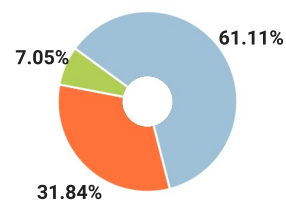

СПРАВКА

о результатах проверки текстового документа
на наличие заимствований

Красноярский государственный
педагогический университет им.
В.П.Астафьева

ПРОВЕРКА ВЫПОЛНЕНА В СИСТЕМЕ АНТИПЛАГИАТ.ВУЗ

Автор работы: Ушакова Ална Александровна
Самоцитирование
рассчитано для: Ушакова Ална Александровна
Название работы: Ушакова диплом окончательный
Тип работы: Выпускная квалификационная работа
Подразделение: кафедра отечественной истории

РЕЗУЛЬТАТЫ

ЗАИМСТВОВАНИЯ		31.84%
ОРИГИНАЛЬНОСТЬ		61.11%
ЦИТИРОВАНИЯ		7.05%
САМОЦИТИРОВАНИЯ		0%

ДАТА ПОСЛЕДНЕЙ ПРОВЕРКИ: 27.06.2021

Модули поиска: ИПС Адилет; Библиография; Сводная коллекция ЭБС; Сводная коллекция РГБ; Цитирование; Переводные заимствования (RuEn); Переводные заимствования по eLIBRARY.RU (EnRu); Переводные заимствования издательства Wiley (RuEn); eLIBRARY.RU; Медицина; Патенты СССР, РФ, СНГ; Кольцо вузов; Издательство Wiley; Переводные заимствования

Работу проверил: Ценюга Ирина Николаевна

ФИО проверяющего

Дата подписи:

Подпись проверяющего