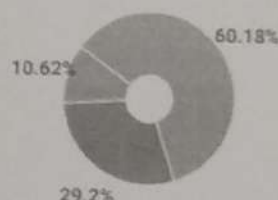

СПРАВКА

о результатах проверки текстового документа
на наличие заимствований

Красноярский государственный
педагогический университет им.
В.П.Астафьева

ПРОВЕРКА ВЫПОЛНЕНА В СИСТЕМЕ АНТИПЛАГИАТ.ВУЗ

Автор работы: Семенова Екатерина Сергеевна
Самочитирование
рассчитано для: Семенова Екатерина Сергеевна
Название работы: диплом Семенова (окончательный вариант)
Тип работы: Выпускная квалификационная работа
Подразделение: кафедра психологии и педагогики детства

РЕЗУЛЬТАТЫ

ЗАИМСТВОВАНИЕ	29.2%
ОРИГИНАЛЬНОСТЬ	60.18%
ЦИТИРОВАНИЕ	10.62%
САМОЦИТИРОВАНИЕ	0%

ДАТА ПОСЛЕДНЕЙ ПРОВЕРКИ: 22.06.2021

Модули поиска: ИПС Адилет; Библиография; Сводная коллекция ЭБС; Интернет Плюс; Сводная коллекция РГБ; Цитирование; Переводные заимствования (RuEn); Переводные заимствования по eLIBRARY.RU (EnRu); Переводные заимствования по Интернету (EnRu); Переводные заимствования издательства Wiley (RuEn); eLIBRARY.RU; СПС ГАРАНТ; Модуль поиска "КГПУ им. В.П. Астафьева"; Медицина; Диссертации НББ; Перефразирования по eLIBRARY.RU; Перефразирования по Интернету; Патенты СССР, РФ, СНГ; Шаблонные фразы; Кольцо вузов; Издательство Wiley; Переводные заимствования

Работу проверил: Козлова Ольга Викторовна

ФИО проверяющего

Дата подписи:

Подпись проверяющего