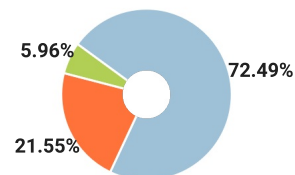

СПРАВКА

о результатах проверки текстового документа
на наличие заимствований

Красноярский государственный
педагогический университет им.
В.П.Астафьева

ПРОВЕРКА ВЫПОЛНЕНА В СИСТЕМЕ АНТИПЛАГИАТ.ВУЗ

Автор работы: Симонова Анна Леонидовна
**Самоцитирование
рассчитано для:**
Название работы: ВКР ВАРЫГИНА. 21.06.21.docx
Тип работы: Не указано
Подразделение:

РЕЗУЛЬТАТЫ

ЗАИМСТВОВАНИЯ		21.55%
ОРИГИНАЛЬНОСТЬ		72.49%
ЦИТИРОВАНИЯ		5.96%
САМОЦИТИРОВАНИЯ		0%

ДАТА ПОСЛЕДНЕЙ ПРОВЕРКИ: 21.06.2021

Модули поиска: ИПС Адилет; Библиография; Сводная коллекция ЭБС; Интернет Плюс; Сводная коллекция РГБ; Цитирование; Переводные заимствования (RuEn); Переводные заимствования по eLIBRARY.RU (EnRu); Переводные заимствования по Интернету (EnRu); Переводные заимствования издательства Wiley (RuEn); eLIBRARY.RU; СПС ГАРАНТ; Модуль поиска "КГПУ им. В.П. Астафьева"; Медицина; Диссертации НББ; Перефразирования по eLIBRARY.RU; Перефразирования по Интернету; Патенты СССР, РФ, СНГ; Шаблонные фразы; Кольцо вузов; Издательство Wiley; Переводные заимствования

Работу проверил: Симонова Анна Леонидовна

ФИО проверяющего

Дата подписи:

Подпись проверяющего