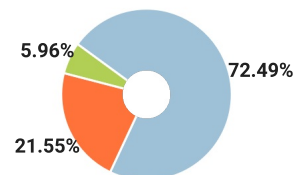

СПРАВКА

о результатах проверки текстового документа
на наличие заимствований

Красноярский государственный
педагогический университет им.
В.П.Астафьева

ПРОВЕРКА ВЫПОЛНЕНА В СИСТЕМЕ АНТИПЛАГИАТ.ВУЗ

Автор работы: Симонова Анна Леонидовна
**Самоцитирование
рассчитано для:**
Название работы: ВКР ВАРЫГИНА. 21.06.21.docx
Тип работы: Не указано
Подразделение:

РЕЗУЛЬТАТЫ

ЗАИМСТВОВАНИЯ		21.55%
ОРИГИНАЛЬНОСТЬ		72.49%
ЦИТИРОВАНИЯ		5.96%
САМОЦИТИРОВАНИЯ		0%

ДАТА ПОСЛЕДНЕЙ ПРОВЕРКИ: 21.06.2021

Модули поиска: ИПС Адилет; Библиография; Сводная коллекция ЭБС; Интернет Плюс; Сводная коллекция РГБ; Цитирование; Переводные заимствования (RuEn); Переводные заимствования по eLIBRARY.RU (EnRu); Переводные заимствования по Интернету (EnRu); Переводные заимствования издательства Wiley (RuEn); eLIBRARY.RU; СПС ГАРАНТ; Модуль поиска "КГПУ им. В.П. Астафьева"; Медицина; Диссертации НББ; Перефразирования по eLIBRARY.RU; Перефразирования по Интернету; Патенты СССР, РФ, СНГ; Шаблонные фразы; Кольцо вузов; Издательство Wiley; Переводные заимствования

Работу проверил: Симонова Анна Леонидовна

ФИО проверяющего

Дата подписи: 25.06.2021

Подпись проверяющего