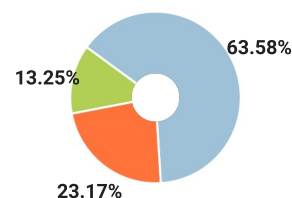

СПРАВКА

о результатах проверки текстового документа
на наличие заимствований

Красноярский государственный
педагогический университет им.
В.П.Астафьева

ПРОВЕРКА ВЫПОЛНЕНА В СИСТЕМЕ АНТИПЛАГИАТ.ВУЗ

Автор работы: Сушкина Наталья Александровна
Самоцитирование
рассчитано для: Сушкина Наталья Александровна
Название работы: диплом 18.06 _Сушкина
Тип работы: Выпускная квалификационная работа
Подразделение: кафедра социальной педагогики и социальной работы

РЕЗУЛЬТАТЫ

ЗАИМСТВОВАНИЯ		23.17%
ОРИГИНАЛЬНОСТЬ		63.58%
ЦИТИРОВАНИЯ		13.25%
САМОЦИТИРОВАНИЯ		0%

ДАТА ПОСЛЕДНЕЙ ПРОВЕРКИ: 23.06.2021

Модули поиска: ИПС Адилет; Библиография; Сводная коллекция ЭБС; Интернет Плюс; Сводная коллекция РГБ; Цитирование; Переводные заимствования (RuEn); Переводные заимствования по eLIBRARY.RU (EnRu); Переводные заимствования по Интернету (EnRu); Переводные заимствования издательства Wiley (RuEn); eLIBRARY.RU; СПС ГАРАНТ; Медицина; Диссертации НББ; Перефразирования по eLIBRARY.RU; Перефразирования по Интернету; Патенты СССР, РФ, СНГ; Шаблонные фразы; Кольцо вузов; Издательство Wiley; Переводные заимствования

Работу проверил: Кузина Дарья Владимировна

ФИО проверяющего

Дата подписи:

Подпись проверяющего