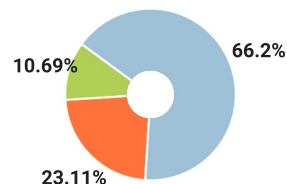

СПРАВКА

о результатах проверки текстового документа
на наличие заимствований

Красноярский государственный
педагогический университет им.
В.П.Астафьева

ПРОВЕРКА ВЫПОЛНЕНА В СИСТЕМЕ АНТИПЛАГИАТ.ВУЗ

Автор работы: Лисовская Екатерина Олеговна
Самоцитирование
рассчитано для: Лисовская Екатерина Олеговна
Название работы: Лисовская Е.О. МД 2021
Тип работы: Магистерская диссертация
Подразделение: Кафедра физиологии человека и методики обучения биологии

РЕЗУЛЬТАТЫ

ЗАИМСТВОВАНИЯ		23.11%
ОРИГИНАЛЬНОСТЬ		66.2%
ЦИТИРОВАНИЯ		10.69%
САМОЦИТИРОВАНИЯ		0%

ДАТА ПОСЛЕДНЕЙ ПРОВЕРКИ: 23.06.2021

Модули поиска: ИПС Адилет; Библиография; Сводная коллекция ЭБС; Сводная коллекция РГБ; Цитирование; Переводные заимствования (RuEn); Переводные заимствования по eLIBRARY.RU (EnRu); Переводные заимствования по Интернету (EnRu); Переводные заимствования издательства Wiley (RuEn); eLIBRARY.RU; СПС ГАРАНТ; Модуль поиска "КГПУ им. В.П. Астафьева"; Медицина; Диссертации НББ; Перефразирования по eLIBRARY.RU; Патенты СССР, РФ, СНГ; Кольцо вузов; Издательство Wiley; Переводные заимствования

Работу проверил: Голикова Татьяна Валериевна

ФИО проверяющего

Дата подписи:

Подпись проверяющего