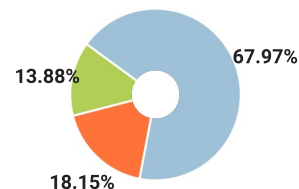

СПРАВКА

о результатах проверки текстового документа
на наличие заимствований

Красноярский государственный
педагогический университет им.
В.П.Астафьева

ПРОВЕРКА ВЫПОЛНЕНА В СИСТЕМЕ АНТИПЛАГИАТ.ВУЗ

Автор работы: Слесарева Екатерина Евгеньевна
Самоцитирование
рассчитано для: Слесарева Екатерина Евгеньевна
Название работы: Слесарева Е.Е. 2021 МД
Тип работы: Магистерская диссертация
Подразделение: Кафедра физиологии человека и методики обучения биологии

РЕЗУЛЬТАТЫ

ЗАИМСТВОВАНИЯ		18.15%
ОРИГИНАЛЬНОСТЬ		67.97%
ЦИТИРОВАНИЯ		13.88%
САМОЦИТИРОВАНИЯ		0%

ДАТА ПОСЛЕДНЕЙ ПРОВЕРКИ: 21.06.2021

Модули поиска: ИПС Адилет; Библиография; Сводная коллекция ЭБС; Интернет Плюс; Сводная коллекция РГБ; Цитирование; Переводные заимствования (RuEn); Переводные заимствования по eLIBRARY.RU (EnRu); Переводные заимствования по Интернету (EnRu); Переводные заимствования издательства Wiley (RuEn); eLIBRARY.RU; СПС ГАРАНТ; Модуль поиска "КГПУ им. В.П. Астафьева"; Медицина; Диссертации НББ; Патенты СССР, РФ, СНГ; Кольцо вузов; Издательство Wiley; Переводные заимствования

Работу проверил: Голикова Татьяна Валериевна

ФИО проверяющего

Дата подписи:

Подпись проверяющего