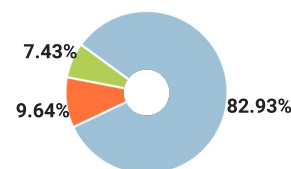

СПРАВКА

о результатах проверки текстового документа
на наличие заимствований

Красноярский государственный
педагогический университет им.
В.П.Астафьева

ПРОВЕРКА ВЫПОЛНЕНА В СИСТЕМЕ АНТИПЛАГИАТ.ВУЗ

Автор работы: Рассохина Кристина Александровна
Самоцитирование
рассчитано для: Рассохина Кристина Александровна
Название работы: Диплом Рассохина
Тип работы: Выпускная квалификационная работа
Подразделение: кафедра ГРФИО, ФИЯ КГПУ

РЕЗУЛЬТАТЫ

ЗАИМСТВОВАНИЯ		9.64%
ОРИГИНАЛЬНОСТЬ		82.93%
ЦИТИРОВАНИЯ		7.43%
САМОЦИТИРОВАНИЯ		0%

ДАТА ПОСЛЕДНЕЙ ПРОВЕРКИ: 20.06.2021

Модули поиска: ИПС Адилет; Библиография; Сводная коллекция ЭБС; Интернет Плюс; Сводная коллекция РГБ; Цитирование; Переводные заимствования (RuEn); Переводные заимствования по eLIBRARY.RU (EnRu); Переводные заимствования по Интернету (EnRu); Переводные заимствования издательства Wiley (RuEn); eLIBRARY.RU; СПС ГАРАНТ; Модуль поиска "КГПУ им. В.П. Астафьева"; Медицина; Диссертации НББ; Перефразирования по eLIBRARY.RU; Перефразирования по Интернету; Патенты СССР, РФ, СНГ; Шаблонные фразы; Кольцо вузов; Издательство Wiley; Переводные заимствования

Работу проверил: Потьилицина Наталья Сергеевна

ФИО проверяющего

Дата подписи:

Подпись проверяющего