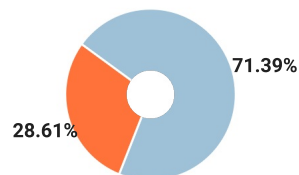

СПРАВКА

о результатах проверки текстового документа
на наличие заимствований

Красноярский государственный
педагогический университет им.
В.П.Астафьева

ПРОВЕРКА ВЫПОЛНЕНА В СИСТЕМЕ АНТИПЛАГИАТ.ВУЗ

Автор работы: Яшина Т Н
Самоцитирование
рассчитано для: Яшина Т Н
Название работы: Развитие детско-родительских отношений в семьях, находящихся в социально опасном положении
Тип работы: Выпускная квалификационная работа
Подразделение: Кафедра социальной педагогики и социальной работы

РЕЗУЛЬТАТЫ

ЗАИМСТВОВАНИЯ		28.61%
ОРИГИНАЛЬНОСТЬ		71.39%
ЦИТИРОВАНИЯ		0%
САМОЦИТИРОВАНИЯ		0%

ДАТА ПОСЛЕДНЕЙ ПРОВЕРКИ: 05.05.2021

Модули поиска: Сводная коллекция ЭБС; eLIBRARY.RU; Модуль поиска "КГПУ им. В.П. Астафьева"; Кольцо вузов

Работу проверил: Кунстман Екатерина Петровна

ФИО проверяющего

Дата подписи:

Подпись проверяющего