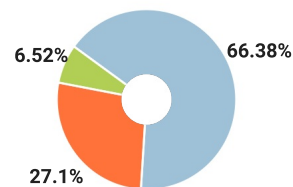

Модули поиска: Библиография; Интернет Плюс; Сводная коллекция РГБ; Цитирование; Переводные заимствования (RuEn); Переводные заимствования издательства Wiley (RuEn); eLIBRARY.RU; СПС ГАРАНТ; Перефразирования по eLIBRARY.RU; Переводные заимствования

Работу проверил: Вербианова Ольга Михайловна

ФИО проверяющего

Дата подписи:

Подпись проверяющего