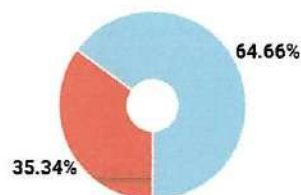

СПРАВКА

о результатах проверки текстового документа
на наличие заимствований

Красноярский государственный
педагогический университет им.
В.П.Астафьева

ПРОВЕРКА ВЫПОЛНЕНА В СИСТЕМЕ АНТИПЛАГИАТ.ВУЗ

Автор работы: Семишина Мария Алексеевна
Самоцитирование
рассчитано для: Семишина Мария Алексеевна
Название работы: Семишина М.А. Особенности эмоциональной сферы детей старшего дошкольного возраста с РАС
Тип работы: Выпускная квалификационная работа
Подразделение: ИСГТ кафедра специальной психологии

РЕЗУЛЬТАТЫ

ЗАИМСТВОВАНИЯ		35.34%
ОРИГИНАЛЬНОСТЬ		64.66%
ЦИТИРОВАНИЯ		0%
САМОЦИТИРОВАНИЯ		0%

ДАТА ПОСЛЕДНЕЙ ПРОВЕРКИ: 17.06.2021

Модули поиска: ИПС Адилет; Сводная коллекция ЭБС; Интернет Плюс; Сводная коллекция РГБ; Переводные заимствования (RuEn); Переводные заимствования по eLIBRARY.RU (EnRu); Переводные заимствования по Интернету (EnRu); Переводные заимствования издательства Wiley (RuEn); eLIBRARY.RU; Модуль поиска "КГПУ им. В.П. Астафьева"; Медицина; Диссертации НББ; Перефразирования по eLIBRARY.RU; Перефразирования по Интернету; Патенты СССР, РФ, СНГ; Кольцо вузов; Издательство Wiley; Переводные заимствования

Работу проверил: Черенева Елена Александровна
ФИО проверяющего

Дата подписи: 17.06.2021

Подпись проверяющего