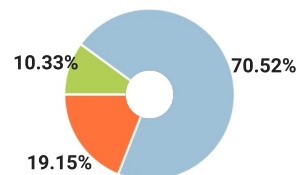

СПРАВКА

о результатах проверки текстового документа
на наличие заимствований

Красноярский государственный
педагогический университет им.
В.П.Астафьева

ПРОВЕРКА ВЫПОЛНЕНА В СИСТЕМЕ АНТИПЛАГИАТ.ВУЗ

Автор работы: Чашина Софья Анатольевна
Самоцитирование
рассчитано для: Чашина Софья Анатольевна
Название работы: Chaschina
Тип работы: Не указано
Подразделение: кафедра отечественной истории

РЕЗУЛЬТАТЫ

ЗАИМСТВОВАНИЯ		19.15%
ОРИГИНАЛЬНОСТЬ		70.52%
ЦИТИРОВАНИЯ		10.33%
САМОЦИТИРОВАНИЯ		0%

ДАТА ПОСЛЕДНЕЙ ПРОВЕРКИ: 20.06.2021

Модули поиска: ИПС Адилет; Библиография; Сводная коллекция ЭБС; Интернет Плюс; Сводная коллекция РГБ; Цитирование; Переводные заимствования (RuEn); Переводные заимствования по eLIBRARY.RU (EnRu); Переводные заимствования по Интернету (EnRu); Переводные заимствования издательства Wiley (RuEn); СПС ГАРАНТ; Медицина; Диссертации НББ; Патенты СССР, РФ, СНГ; Шаблонные фразы; Издательство Wiley; Переводные заимствования

Работу проверил: Ценюга Ирина Николаевна

ФИО проверяющего

Дата подписи:

Подпись проверяющего