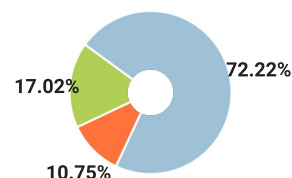

СПРАВКА

о результатах проверки текстового документа
на наличие заимствований

Красноярский государственный
педагогический университет им.
В.П.Астафьева

ПРОВЕРКА ВЫПОЛНЕНА В СИСТЕМЕ АНТИПЛАГИАТ.ВУЗ

Автор работы: Ерисова В А
Самоцитирование
рассчитано для: Ерисова В А
Название работы: diplom_Erisova
Тип работы: Не указано
Подразделение: кафедра отечественной истории

РЕЗУЛЬТАТЫ

ЗАИМСТВОВАНИЯ		10.75%
ОРИГИНАЛЬНОСТЬ		72.22%
ЦИТИРОВАНИЯ		17.02%
САМОЦИТИРОВАНИЯ		0%

ДАТА ПОСЛЕДНЕЙ ПРОВЕРКИ: 27.05.2021

Модули поиска: ИПС Адилет; Библиография; Интернет Плюс; Сводная коллекция РГБ; Цитирование; Переводные заимствования (RuEn); Переводные заимствования по eLIBRARY.RU (EnRu); Переводные заимствования по Интернету (EnRu); Переводные заимствования издательства Wiley (RuEn); eLIBRARY.RU; СПС ГАРАНТ; Медицина; Диссертации НББ; Перефразирования по eLIBRARY.RU; Перефразирования по Интернету; Патенты СССР, РФ, СНГ; Шаблонные фразы; Кольцо вузов; Издательство Wiley; Переводные заимствования

Работу проверил: Ценюга Ирина Николаевна

ФИО проверяющего

Дата подписи:

Подпись проверяющего