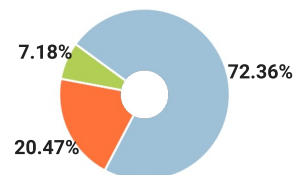

СПРАВКА

о результатах проверки текстового документа
на наличие заимствований

Красноярский государственный
педагогический университет им.
В.П.Астафьева

ПРОВЕРКА ВЫПОЛНЕНА В СИСТЕМЕ АНТИПЛАГИАТ.ВУЗ

Автор работы: Гузнаева Надежда Владимировна
Самоцитирование
рассчитано для: Гузнаева Надежда Владимировна
Название работы: Изучение и коррекция страхов у детей младшего школьного возраста с нарушением интеллекта
Тип работы: Выпускная квалификационная работа
Подразделение: Институт социально-гуманитарных технологий Кафедра специальной психологии

РЕЗУЛЬТАТЫ

ЗАИМСТВОВАНИЯ		20.47%
ОРИГИНАЛЬНОСТЬ		72.36%
ЦИТИРОВАНИЯ		7.18%
САМОЦИТИРОВАНИЯ		0%

ДАТА ПОСЛЕДНЕЙ ПРОВЕРКИ: 22.05.2021

Модули поиска: ИПС Адилет; Библиография; Сводная коллекция ЭБС; Сводная коллекция РГБ; Цитирование; Переводные заимствования (RuEn); Переводные заимствования по eLIBRARY.RU (EnRu); Переводные заимствования по Интернету (EnRu); Переводные заимствования издательства Wiley (RuEn); eLIBRARY.RU; СПС ГАРАНТ; Модуль поиска "КГПУ им. В.П. Астафьева"; Медицина; Диссертации НББ; Патенты СССР, РФ, СНГ; Издательство Wiley; Переводные заимствования

Работу проверил: Бардецкая Ярославна Владимировна

ФИО проверяющего

Дата подписи: 22.05.2021 г.

Подпись проверяющего