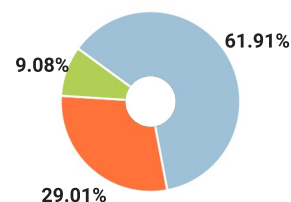

СПРАВКА

о результатах проверки текстового документа
на наличие заимствований

Красноярский государственный
педагогический университет им.
В.П.Астафьева

ПРОВЕРКА ВЫПОЛНЕНА В СИСТЕМЕ АНТИПЛАГИАТ.ВУЗ

Автор работы: Пермина Наталья Михайловна
Самоцитирование
рассчитано для: Пермина Наталья Михайловна
Название работы: Организация социальной поддержки родителям детей с ограниченными возможностями
Тип работы: Выпускная квалификационная работа
Подразделение:

РЕЗУЛЬТАТЫ

ЗАИМСТВОВАНИЯ		29.01%
ОРИГИНАЛЬНОСТЬ		61.91%
ЦИТИРОВАНИЯ		9.08%
САМОЦИТИРОВАНИЯ		0%

ДАТА ПОСЛЕДНЕЙ ПРОВЕРКИ: 18.06.2021

Модули поиска: Библиография; Интернет Плюс; Диссертации НББ; Издательство Wiley