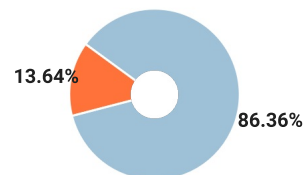

СПРАВКА

о результатах проверки текстового документа
на наличие заимствований

Красноярский государственный
педагогический университет им.
В.П.Астафьева

ПРОВЕРКА ВЫПОЛНЕНА В СИСТЕМЕ АНТИПЛАГИАТ.ВУЗ

Автор работы: Назарова Кристина Сафаровна
Самоцитирование
рассчитано для: Назарова Кристина Сафаровна
Название работы: Взаимосвязь родительских установок и социально-психологической адаптации подростков
Тип работы: Магистерская диссертация
Подразделение: кафедра психологии КГПУ им. В.П. Астафьева

РЕЗУЛЬТАТЫ

ЗАИМСТВОВАНИЯ		13.64%
ОРИГИНАЛЬНОСТЬ		86.36%
ЦИТИРОВАНИЯ		0%
САМОЦИТИРОВАНИЯ		0%

ДАТА ПОСЛЕДНЕЙ ПРОВЕРКИ: 12.05.2021

Модули поиска: ИПС Адилет; Сводная коллекция ЭБС; Интернет Плюс; Сводная коллекция РГБ; Переводные заимствования (RuEn); Переводные заимствования по eLIBRARY.RU (EnRu); Переводные заимствования по Интернету (EnRu); Переводные заимствования издательства Wiley (RuEn); eLIBRARY.RU; СПС ГАРАНТ; Модуль поиска "КГПУ им. В.П. Астафьева"; Медицина; Диссертации НББ; Патенты СССР, РФ, СНГ; Кольцо вузов; Издательство Wiley; Переводные заимствования

Работу проверил: Барканова Ольга Владимировна

ФИО проверяющего

Дата подписи: 12.05.2021

Подпись проверяющего