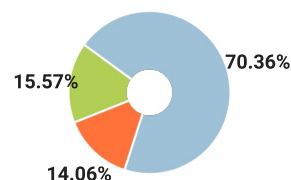

СПРАВКА

о результатах проверки текстового документа
на наличие заимствований

Красноярский государственный
педагогический университет им.
В.П.Астафьева

ПРОВЕРКА ВЫПОЛНЕНА В СИСТЕМЕ АНТИПЛАГИАТ.ВУЗ

Автор работы: Рутц Сергей Леонидович
Самоцитирование
рассчитано для: Рутц Сергей Леонидович
Название работы: Межпредметные связи в проектной деятельности обучающихся основной и старшей школы на материалах региональной истории
Тип работы: Магистерская диссертация
Подразделение: кафедра отечественной истории

РЕЗУЛЬТАТЫ

ЗАИМСТВОВАНИЯ		14.06%
ОРИГИНАЛЬНОСТЬ		70.36%
ЦИТИРОВАНИЯ		15.57%
САМОЦИТИРОВАНИЯ		0%

ДАТА ПОСЛЕДНЕЙ ПРОВЕРКИ: 07.06.2021

Модули поиска: ИПС Адилет; Библиография; Сводная коллекция ЭБС; Сводная коллекция РГБ; Цитирование; Переводные заимствования (RuEn); Переводные заимствования по eLIBRARY.RU (EnRu); Переводные заимствования по Интернету (EnRu); Переводные заимствования издательства Wiley (RuEn); eLIBRARY.RU; СПС ГАРАНТ; Медицина; Диссертации НББ; Перефразирования по eLIBRARY.RU; Перефразирования по Интернету; Патенты СССР, РФ, СНГ; Шаблонные фразы; Кольцо вузов; Издательство Wiley; Переводные заимствования

Работу проверил: Мезит Людмила Эдгаровна

ФИО проверяющего

Дата подписи:

Подпись проверяющего