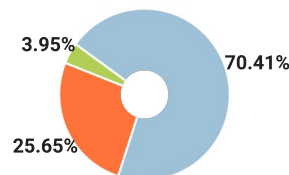

СПРАВКА

о результатах проверки текстового документа
на наличие заимствований

Красноярский государственный
педагогический университет им.
В.П.Астафьева

ПРОВЕРКА ВЫПОЛНЕНА В СИСТЕМЕ АНТИПЛАГИАТ.ВУЗ

Автор работы: Матвеева Дарья Сергеевна
Самоцитирование
рассчитано для: Матвеева Дарья Сергеевна
Название работы: Матвеева Д.С. Особенности пересказа естественно-научных текстов у обуча-ся 3-4 классов с ЗПР
Тип работы: Выпускная квалификационная работа
Подразделение: ИСГТ

РЕЗУЛЬТАТЫ

ЗАИМСТВОВАНИЯ		25.65%
ОРИГИНАЛЬНОСТЬ		70.41%
ЦИТИРОВАНИЯ		3.95%
САМОЦИТИРОВАНИЯ		0%

ДАТА ПОСЛЕДНЕЙ ПРОВЕРКИ: 30.05.2021

Модули поиска: ИПС Адилет; Сводная коллекция ЭБС; Интернет Плюс; Сводная коллекция РГБ; Цитирование; Переводные заимствования (RuEn); Переводные заимствования по eLIBRARY.RU (EnRu); Переводные заимствования по Интернету (EnRu); Переводные заимствования издательства Wiley (RuEn); eLIBRARY.RU; СПС ГАРАНТ; Модуль поиска "КГПУ им. В.П. Астафьева"; Медицина; Диссертации НББ; Перефразирования по eLIBRARY.RU; Перефразирования по Интернету; Патенты СССР, РФ, СНГ; Шаблонные фразы; Кольцо вузов; Издательство Wiley; Переводные заимствования

Работу проверил: Мамаева Анастасия Викторовна

ФИО проверяющего

Дата подписи:

Подпись проверяющего