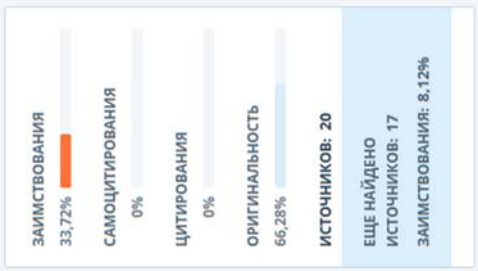

Активация Windows
 Чтобы активировать Windows, перейдите в раздел "Параметры".