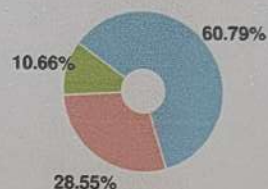

СПРАВКА

о результатах проверки текстового документа
на наличие заимствований

ФЕДЕРАЛЬНОЕ ГОСУДАРСТВЕННОЕ
БЮДЖЕТНОЕ ОБРАЗОВАТЕЛЬНОЕ
УЧРЕЖДЕНИЕ ВЫСШЕГО ОБРАЗОВАНИЯ
"КРАСНОЯРСКИЙ ГОСУДАРСТВЕННЫЙ
ПЕДАГОГИЧЕСКИЙ УНИВЕРСИТЕТ ИМ. В.П.
АСТАФЬЕВА"

ПРОВЕРКА ВЫПОЛНЕНА В СИСТЕМЕ АНТИПЛАГИАТ.ВУЗ

Автор работы: Базилевская Любовь Валериевна
Самоцитирование
рассчитано для: Базилевская Любовь Валериевна
Название работы: Диплом Базилевская
Тип работы: Не указано
Подразделение:

РЕЗУЛЬТАТЫ

СОВПАДЕНИЯ		28.55%
ОРИГИНАЛЬНОСТЬ		60.79%
ЦИТИРОВАНИЯ		10.66%
САМОЦИТИРОВАНИЯ		0%
ИИ-КОНТЕНТ		0%

ДАТА ПОСЛЕДНЕЙ ПРОВЕРКИ: 06.06.2026

Структура
документа:

Модули поиска:

Проверенные разделы: основная часть с.7-18, 21-40, 56-76, содержание с.2, библиография с.46-50, введение с.3-6, выводы с.19-20, 40-45

ИПС Адилет; PubMed; СМИ России и СНГ; Профессиональная лексика. Юриспруденция; Переводные заимствования; Цитирование; Кольцо вузов; Профессиональная лексика. АПК и биотех; Шаблонные фразы; IEEE; Патенты СССР, РФ, СНГ; Коллекция НБУ; Профессиональная лексика. Медицина; Перефразирования по базе публикаций открытого доступа PubMed; Публикации eLIBRARY (переводы и перефразирования); Коллекция открытых публикаций международных издательств; Переводные заимствования IEEE; Сводная коллекция научных работ Беларуси; Перефразирования по коллекции IEEE; Перефразирования по Коллекции открытых публикаций международных издательств; Публикации РГБ; Публикации eLIBRARY; СПС ГАРАНТ: нормативно-правовая документация; СПС ГАРАНТ: аналитика; Переводные заимствования по коллек...

Работу проверил: Дуда Ирина Викторовна

ФИО проверяющего

Дата подписи:

Подпись проверяющего