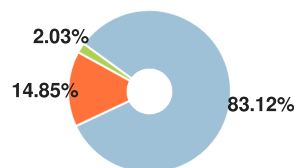

СПРАВКА

о результатах проверки текстового документа
на наличие заимствований

ФЕДЕРАЛЬНОЕ ГОСУДАРСТВЕННОЕ
БЮДЖЕТНОЕ ОБРАЗОВАТЕЛЬНОЕ
УЧРЕЖДЕНИЕ ВЫСШЕГО ОБРАЗОВАНИЯ
"КРАСНОЯРСКИЙ ГОСУДАРСТВЕННЫЙ
ПЕДАГОГИЧЕСКИЙ УНИВЕРСИТЕТ ИМ. В.П.
АСТАФЬЕВА"

ПРОВЕРКА ВЫПОЛНЕНА В СИСТЕМЕ АНТИПЛАГИАТ.ВУЗ

Автор работы: Глоба А.А.
**Самоцитирование
рассчитано для:** Глоба А.А.
Название работы: Диплом_Глоба А.А.
Тип работы: Не указано
Подразделение: специальная психология

РЕЗУЛЬТАТЫ

СОВПАДЕНИЯ		14.85%
ОРИГИНАЛЬНОСТЬ		83.12%
ЦИТИРОВАНИЯ		2.03%
САМОЦИТИРОВАНИЯ		0%
ИИ-КОНТЕНТ		0%

ДАТА ПОСЛЕДНЕЙ ПРОВЕРКИ: 02.06.2026

Структура документа: Проверенные разделы: основная часть с.3, 11-38, 40-66, 68-100, содержание с.2, выводы с.38-39, 66-67, 100-104

Модули поиска: СПС ГАРАНТ: аналитика; Переводные заимствования; Кольцо вузов; PubMed; Перефразирования по Коллекции открытых публикаций международных издательств; Профессиональная лексика. Юриспруденция; Шаблонные фразы; Профессиональная лексика. АПК и биотех; Профессиональная лексика. Медицина; IEEE; Сводная коллекция научных работ Беларуси; Публикации РГБ; Публикации eLIBRARY; Публикации РГБ (переводы и перефразирования); Публикации eLIBRARY (переводы и перефразирования); ИПС Адилет; Перефразирования по СПС ГАРАНТ: аналитика; Переводные заимствования по коллекции Интернет в русском сегменте; Переводные заимствования по базе публикаций открытого доступа PubMed; Переводные заимствования IEEE; Переводные заимствования по коллекции Интернет в английском сегменте; Интернет...

Работу проверил: Верхотурова Наталья Юрьевна

ФИО проверяющего

Дата подписи:

Подпись проверяющего