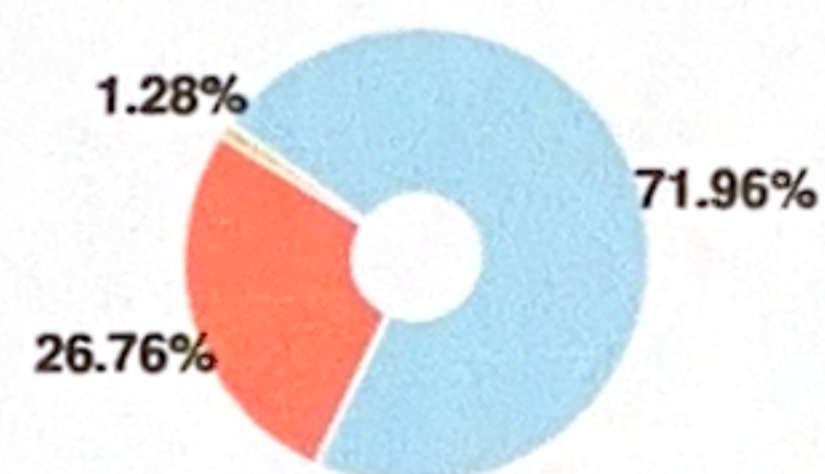

СПРАВКА

о результатах проверки текстового документа
на наличие заимствований

ФЕДЕРАЛЬНОЕ ГОСУДАРСТВЕННОЕ
БЮДЖЕТНОЕ ОБРАЗОВАТЕЛЬНОЕ
УЧРЕЖДЕНИЕ ВЫСШЕГО ОБРАЗОВАНИЯ
"КРАСНОЯРСКИЙ ГОСУДАРСТВЕННЫЙ
ПЕДАГОГИЧЕСКИЙ УНИВЕРСИТЕТ ИМ. В.П.
АСТАФЬЕВА"

ПРОВЕРКА ВЫПОЛНЕНА В СИСТЕМЕ АНТИПЛАГИАТ.ВУЗ

Автор работы: Трофимова Е.А.
Самоцитирование
рассчитано для: Трофимова Е.А.
Название работы: Диссертация_Трофимова Е.А.
Тип работы: Выпускная квалификационная работа
Подразделение: специальная психология

РЕЗУЛЬТАТЫ

СОВПАДЕНИЯ		26.76%
ОРИГИНАЛЬНОСТЬ		71.96%
ЦИТИРОВАНИЯ		1.28%
САМОЦИТИРОВАНИЯ		0%
ИИ-КОНТЕНТ		0%

ДАТА ПОСЛЕДНЕЙ ПРОВЕРКИ: 02.06.2026

Структура документа: Проверенные разделы: основная часть с.10-37, 40-67, 70-87, 91-108, титульный лист с.1, содержание с.2-3, приложение с.128-149, введение с.4-9, выводы с.38-39, 67-69, 108-116
Модули поиска: Профессиональная лексика. АПК и биотех; Шаблонные фразы; Сводная коллекция научных работ Беларуси; Переводные заимствования; Профессиональная лексика. Медицина; Кольцо вузов; СПС ГАРАНТ: аналитика; Переводные заимствования по коллекции Интернет в русском сегменте; Перефразирования по Коллекции открытых публикаций международных издательств; Переводные заимствования IEEE; Перефразирования по СПС ГАРАНТ: аналитика; Собственная коллекция компании

Работу проверил: Верхотурова Наталья Юрьевна

ФИО проверяющего

Дата подписи:

Подпись проверяющего