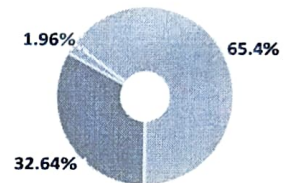

СПРАВКА

о результатах проверки текстового документа на наличие заимствований

ФЕДЕРАЛЬНОЕ ГОСУДАРСТВЕННОЕ
БЮДЖЕТНОЕ ОБРАЗОВАТЕЛЬНОЕ
УЧРЕЖДЕНИЕ ВЫСШЕГО ОБРАЗОВАНИЯ
"КРАСНОЯРСКИЙ ГОСУДАРСТВЕННЫЙ
ПЕДАГОГИЧЕСКИЙ УНИВЕРСИТЕТ ИМ. В.П.
АСТАФЬЕВА"

ПРОВЕРКА ВЫПОЛНЕНА В СИСТЕМЕ АНТИПЛАГИАТ.ВУЗ

Автор работы: Жучкова Валентина Евгеньевна

Самоцитирование рассчитано для: Жучкова

Валентина Евгеньевна

Название работы: Освоение приемов работы мягкими графическими материалами обучающимися среднего профессионального образования в процессе выполнения бытового натюрморта

Тип работы: Выпускная квалификационная работа

Подразделение: Красноярский государственный педагогический университет им. В.П. Астафьева

РЕЗУЛЬТАТЫ

■ **ВНИМАНИЕ, ДОКУМЕНТ ПОДОЗРИТЕЛЬНЫЙ** ОБНАРУЖЕНЫ ПОПЫТКИ МАСКИРОВКИ ЗАИМСТВОВАНИЙ. РЕКОМЕНДУЕТСЯ ПРОВЕРИТЬ ПОЛНЫЙ ОТЧЕТ

СОВПАДЕНИЯ		32.64%
ОРИГИНАЛЬНОСТЬ		65.4%
ЦИТИРОВАНИЯ		1.96%
САМОЦИТИРОВАНИЯ		0%
ИИ-КОНТЕНТ		10.19%

ДАТА ПОСЛЕДНЕЙ ПРОВЕРКИ 04.06.2026

Структура документа: Проверенные разделы: основная часть с.6-18, 21-46, 55-68, титульный лист с.1, содержание с.2, приложение с.54, 69-101, введение с.3-5, выводы с.19-20, 47-49

Модули поиска: СПС ГАРАНТ: нормативно-правовая документация; PubMed; Перефразирования по коллекции IEEE; Цитирование; Профессиональная лексика. Юриспруденция; Кольцо вузов; Переводные заимствования по коллекции Гарант: аналитика; Шаблонные фразы; Профессиональная лексика. Медицина; СМИ России и СНГ; Профессиональная лексика. АПК и биотех; ИПС Адилет; IEEE; Переводные заимствования; Патенты СССР, РФ, СНГ; Перефразирования по базе публикаций открытого доступа PubMed; Публикации РГБ; Коллекция НБУ; Медицина; Сводная коллекция научных работ Беларуси; Перефразирования по Коллекции открытых публикаций международных издательств; Сводная коллекция ЭБС; СПС ГАРАНТ: аналитика; Переводные заимствования по Коллекции открытых публикаций международных издательств; Переводные заимство...

Работу проверил: Дмитриева Наталья Юрьевна
ФИО проверяющего

Дата подписи:

04.06.2026

Подпись проверяющего