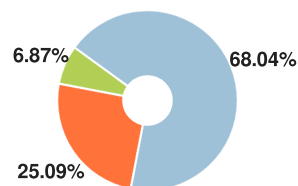

СПРАВКА

о результатах проверки текстового документа
на наличие заимствований

ФЕДЕРАЛЬНОЕ ГОСУДАРСТВЕННОЕ
БЮДЖЕТНОЕ ОБРАЗОВАТЕЛЬНОЕ
УЧРЕЖДЕНИЕ ВЫСШЕГО ОБРАЗОВАНИЯ
"КРАСНОЯРСКИЙ ГОСУДАРСТВЕННЫЙ
ПЕДАГОГИЧЕСКИЙ УНИВЕРСИТЕТ ИМ. В.П.
АСТАФЬЕВА"

ПРОВЕРКА ВЫПОЛНЕНА В СИСТЕМЕ АНТИПЛАГИАТ.ВУЗ

Автор работы: Гаврилкова Екатерина Антоновна
**Самоцитирование
рассчитано для:** Гаврилкова Екатерина Антоновна
Название работы: ВКР-Гаврилковой-Е.
Тип работы: Не указано
Подразделение: кафедра современного русского языка

РЕЗУЛЬТАТЫ

СОВПАДЕНИЯ		25.09%
ОРИГИНАЛЬНОСТЬ		68.04%
ЦИТИРОВАНИЯ		6.87%
САМОЦИТИРОВАНИЯ		0%
ИИ-КОНТЕНТ		0%

ДАТА ПОСЛЕДНЕЙ ПРОВЕРКИ: 12.06.2026

Структура документа: Проверенные разделы: основная часть с.8-52, титульный лист с.1, содержание с.2, введение с.3-7, выводы с.53-55

Модули поиска: Перефразирования по коллекции IEEE; Публикации РГБ; Цитирование; Публикации eLIBRARY; Шаблонные фразы; Кольцо вузов; Сводная коллекция ЭБС; Сводная коллекция научных работ Беларуси; Коллекция НБУ; Перефразированные заимствования по коллекции Интернет в русском сегменте; Интернет Плюс; Собственная коллекция компании; Собственная коллекция (переводы и перефразирования)

Работу проверил: Ревенко Инна Владимировна

ФИО проверяющего

Дата подписи:

Подпись проверяющего