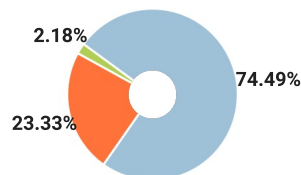

СПРАВКА

о результатах проверки текстового документа
на наличие заимствований

Красноярский государственный
педагогический университет им.
В.П.Астафьева

ПРОВЕРКА ВЫПОЛНЕНА В СИСТЕМЕ АНТИПЛАГИАТ.ВУЗ

Автор работы: Мерзлякова Полина Александровна
Самоцитирование
рассчитано для: Мерзлякова Полина Александровна
Название работы: Мерзлякова_ВКР Функционирование гендерных стереотипов в СМИ
Тип работы: Не указано
Подразделение: кафедра общего языкознания

РЕЗУЛЬТАТЫ

СОВПАДЕНИЯ		23.33%
ОРИГИНАЛЬНОСТЬ		74.49%
ЦИТИРОВАНИЯ		2.18%
САМОЦИТИРОВАНИЯ		0%

ДАТА ПОСЛЕДНЕЙ ПРОВЕРКИ: 12.06.2024

Структура документа:

Проверенные разделы: основная часть с.3-40, 45-48

Модули поиска:

Переводные заимствования*; Библиография; Цитирование; Шаблонные фразы; Патенты СССР, РФ, СНГ; Перефразирования по коллекции издательства Wiley; Издательство Wiley; Публикации РГБ; IEEE; Публикации eLIBRARY; Переводные заимствования по Интернету (EnRu); Диссертации НББ; СМИ России и СНГ; Перефразирования по Интернету (EN); ИПС Адилет; Перефразирования по коллекции IEEE; Переводные заимствования издательства Wiley; Переводные заимствования IEEE; Перефразированные заимствования по коллекции Интернет в русском сегменте; Переводные заимствования (RuEn); Коллекция НБУ; Сводная коллекция ЭБС; Переводные заимствования по коллекции Интернет в русском сегменте; Перефразированные заимствования по коллекции Интернет в английском сегменте; Переводные заимствования по коллекции

Работу проверил: Васильева Светлана Петровна

ФИО проверяющего

Дата подписи:

Подпись проверяющего