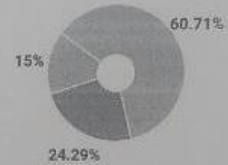

АНТИПЛАГИАТ
ОБНАРУЖЕНИЕ ЗАИМСТВОВАНИЙ

СПРАВКА

о результатах проверки текстового документа
на наличие заимствований

Красноярский государственный
педагогический университет им.
В.П.Астафьева

ПРОВЕРКА ВЫПОЛНЕНА В СИСТЕМЕ АНТИПЛАГИАТ.ВУЗ

Автор работы: Артёменко Кристина Сергеевна
Самоцитирование
рассчитано для: Артёменко Кристина Сергеевна
Название работы: Формирование умений составления синтаксических конструкций у старших дошкольников с общим недоразвитием речи III уровня.
Тип работы: Выпускная квалификационная работа
Подразделение: кафедра коррекционной педагогики

РЕЗУЛЬТАТЫ

совпадения	24.29%
оригинальность	60.71%
цитирования	15%
САМОЦИТИРОВАНИЯ	0%

ДАТА ПОСЛЕДНЕЙ ПРОВЕРКИ: 06.05.2024

Структура документа: Проверенные разделы: приложение с.50-56, библиография с.46-50, титульный лист с.1, содержание с.2, основная часть с.3-45
Модули поиска: Издательство Wiley; Перефразирования по коллекции издательства Wiley; IEEE; Переводные заимствования*; ИПС Адилет; Библиография; Переводные заимствования по Интернету (EnRu); Публикации РГБ; Переводные заимствования по коллекции Гарант: аналитика; Перефразированные заимствования по коллекции Интернет в английском сегменте; Цитирование; Перефразирования по коллекции IEEE; Кольцо вузов; Шаблонные фразы; Медицина; Переводные заимствования IEEE; Патенты СССР, РФ, СНГ; Перефразирования по Интернету (EN); Публикации eLIBRARY (переводы и перефразирования); СМИ России и СНГ; Переводные заимствования издательства Wiley; Диссертации НББ; СПС ГАРАНТ; нормативно-правовая документация; Переводные заимствования (RuEn); Перефразирования по Интернету;

Работу проверил: Брюховских Людмила Александровна

ФИО проверяющего

Дата подписи:

06.05.2024

Подпись проверяющего

Чтобы убедиться
в подлинности справки, используйте QR-код,
который содержит ссылку на отчет.

Ответ на вопрос, является ли обнаруженное заимствование
корректным, система оставляет на усмотрение проверяющего.
Предоставленная информация не подлежит использованию
в коммерческих целях.