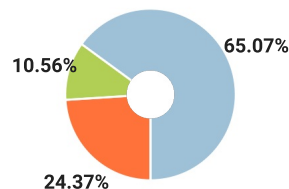

СПРАВКА

о результатах проверки текстового документа
на наличие заимствований

Красноярский государственный
педагогический университет им.
В.П.Астафьева

ПРОВЕРКА ВЫПОЛНЕНА В СИСТЕМЕ АНТИПЛАГИАТ.ВУЗ

Автор работы: Пивень Александра Алексеевна
Самоцитирование
рассчитано для: Пивень Александра Алексеевна
Название работы: Технология ранней помощи в социальном сопровождении семей с детьми первых трех лет жизни (на примере Красноярского края)
Тип работы: Дипломная работа
Подразделение: кафедра социальной педагогики и социальной работы

РЕЗУЛЬТАТЫ

СОВПАДЕНИЯ		24.37%
ОРИГИНАЛЬНОСТЬ		65.07%
ЦИТИРОВАНИЯ		10.56%
САМОЦИТИРОВАНИЯ		0%

ДАТА ПОСЛЕДНЕЙ ПРОВЕРКИ: 10.06.2024

Структура документа: Проверенные разделы: библиография с.50-55, титульный лист с.1, содержание с.2, основная часть с.3-49
Модули поиска: Издательство Wiley; ИПС Адилет; Библиография; Публикации eLIBRARY; СМИ России и СНГ; Медицина; Патенты СССР, РФ, СНГ; Коллекция НБУ; Диссертации НББ; Публикации eLIBRARY (переводы и перефразирования); Публикации РГБ; Сводная коллекция ЭБС; Собственная коллекция компании

Работу проверил: Фурьева Татьяна Васильевна

ФИО проверяющего

Дата подписи:

Подпись проверяющего