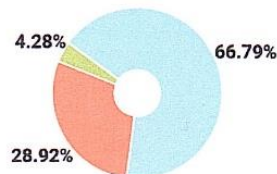

СПРАВКА

о результатах проверки текстового документа
на наличие заимствований

Красноярский государственный
педагогический университет им.
В.П.Астафьева

ПРОВЕРКА ВЫПОЛНЕНА В СИСТЕМЕ АНТИПЛАГИАТ.ВУЗ

Автор работы: Шалыт Юлия Александровна
Самоцитирование
рассчитано для: Шалыт Юлия Александровна
Название работы: ВКР Шалыт Ю.А., Домоносовой Д.В. Progr-метод обеспече-е лог работы над разв-ем навыка сост-
я рассказов ...
Тип работы: Не указано
Подразделение: ИСГТ

РЕЗУЛЬТАТЫ

СОВПАДЕНИЯ		28.92%
ОРИГИНАЛЬНОСТЬ		66.79%
ЦИТИРОВАНИЯ		4.28%
САМОЦИТИРОВАНИЯ		0%

ДАТА ПОСЛЕДНЕЙ ПРОВЕРКИ: 24.04.2024

Структура документа: Проверенные разделы: приложение с.74-89, титульный лист с.1, содержание с.2, основная часть с.3-68
Модули поиска: Перефразирования по коллекции IEEE; СПС ГАРАНТ: аналитика; Цитирование; ИПС Адилет; Переводные заимствования*; Библиография; Перефразирования по Интернету (EN); Кольцо вузов; Сводная коллекция ЭБС; Публикации РГБ; Публикации eLIBRARY; Шаблонные фразы; Перефразирования по Интернету; Коллекция НБУ; Издательство Wiley; СМИ России и СНГ; Патенты СССР, РФ, СНГ; Переводные заимствования (RuEn); Перефразированные заимствования по коллекции Интернет в русском сегменте; Диссертации НББ; Переводные заимствования по Интернету (EnRu); Медицина; Перефразирования по коллекции издательства Wiley; Переводные заимствования по коллекции Гарант: аналитика; IEEE; СПС ГАРАНТ: нормативно-правовая документация; Переводные заимствования издательства Wiley; Переводные заимствования

Работу проверил: Мамаева Анастасия Викторовна

ФИО проверяющего

Дата подписи: 24.04.2024

Подпись проверяющего