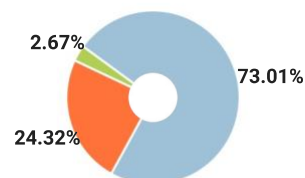

СПРАВКА

о результатах проверки текстового документа
на наличие заимствований

Красноярский государственный
педагогический университет им.
В.П.Астафьева

ПРОВЕРКА ВЫПОЛНЕНА В СИСТЕМЕ АНТИПЛАГИАТ.ВУЗ

Автор работы: Попова Надежда Владимировна
Самоцитирование
рассчитано для: Попова Надежда Владимировна
Название работы: Попова Н.В. Формирование представлений о профессиональной деятельности в области искусства у старших подростков
Тип работы: Магистерская диссертация
Подразделение: кафедра МХО

РЕЗУЛЬТАТЫ

ДАТА ПОСЛЕДНЕЙ ПРОВЕРКИ: 10.12.2023

Структура документа: Проверенные разделы: приложение с.99-136, содержание с.2, основная часть с.3-12, 13-18, 19-49, 50-51, 52-86, 87-92
Модули поиска: ИПС Адилет; Библиография; Сводная коллекция ЭБС; Интернет Плюс*; Сводная коллекция РГБ; Цитирование; Переводные заимствования (RuEn); Переводные заимствования по eLIBRARY.RU (EnRu); Переводные заимствования по коллекции Гарант: аналитика; Переводные заимствования по коллекции Интернет в английском сегменте; Переводные заимствования по Интернету (EnRu); Переводные заимствования по коллекции Интернет в русском сегменте; Переводные заимствования издательства Wiley; eLIBRARY.RU; СПС ГАРАНТ: аналитика; СПС ГАРАНТ: нормативно-правовая документация; IEEE; Модуль поиска "krasspu"; Медицина; Диссертации НББ; Коллекция НБУ; Перефразирования по eLIBRARY.RU; Перефразирования по СПС ГАРАНТ: аналитика; Перефразирования по Интернету; Перефразирования по Интернету (EN);

Работу проверил: Мёдова Анастасия Анатольевна

ФИО проверяющего

Дата подписи: 02.12.2023

Подпись проверяющего