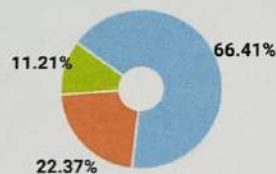

СПРАВКА

о результатах проверки текстового документа
на наличие заимствований

Красноярский государственный
педагогический университет им.
В.П.Астафьева

ПРОВЕРКА ВЫПОЛНЕНА В СИСТЕМЕ АНТИПЛАГИАТ.ВУЗ

Автор работы: Селезнева Лиана Евгеньевна
Самоцитирование
рассчитано для: Селезнева Лиана Евгеньевна
Название работы: Селезнева Л.Е. Магистерская диссертация (1)
Тип работы: Не указано
Подразделение:

РЕЗУЛЬТАТЫ

СОВПАДЕНИЯ		22.37%
ОРИГИНАЛЬНОСТЬ		66.41%
ЦИТИРОВАНИЯ		11.21%
САМОЦИТИРОВАНИЯ		0%

ДАТА ПОСЛЕДНЕЙ ПРОВЕРКИ: 08.06.2023

Структура документа: Проверенные разделы: титульный лист с.1, содержание с.2, основная часть с.3-78, библиография с.78-85, приложение с.86-99

Модули поиска: ИПС Адилет; Библиография; Сводная коллекция ЭБС; Интернет Плюс*; Сводная коллекция РГБ; Цитирование; Переводные заимствования (RuEn); Переводные заимствования по eLIBRARY.RU (EnRu); Переводные заимствования по Интернету (EnRu); Переводные заимствования издательства Wiley; eLIBRARY.RU; СПС ГАРАНТ: аналитика; СПС ГАРАНТ: нормативно-правовая документация; Модуль поиска "krassru"; Медицина; Диссертации НББ; Коллекция НБУ; Перефразирования по eLIBRARY.RU; Перефразирования по СПС ГАРАНТ: аналитика; Перефразирования по Интернету; Перефразирования по Интернету (EN); Перефразирования по коллекции издательства Wiley; Патенты СССР, РФ, СНГ; СМИ России и СНГ; Шаблонные фразы; Кольцо вузов; Издательство Wiley; Переводные заимствования

Работу проверил: Дуда Ирина Викторовна
ФИО проверяющего

Дата подписи: 14.06.2023

Подпись проверяющего