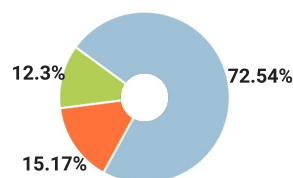

СПРАВКА

о результатах проверки текстового документа
на наличие заимствований

Красноярский государственный
педагогический университет им.
В.П.Астафьева

ПРОВЕРКА ВЫПОЛНЕНА В СИСТЕМЕ АНТИПЛАГИАТ.ВУЗ

Автор работы: Подпругина Валерия Викторовна
Самоцитирование
рассчитано для: Подпругина Валерия Викторовна
Название работы: СТРУКТУРА ОБРАЗА ГЕРОЯ-РАССКАЗЧИКА В МАЛОЙ ПРОЗЕ М.Ю. ЕЛИЗАРОВА
(ЛИТЕРАТУРОВЕДЧЕСКИЙ И МЕТОДИЧЕСКИЙ АСПЕКТЫ)
Тип работы: Выпускная квалификационная работа
Подразделение:

РЕЗУЛЬТАТЫ

СОВПАДЕНИЯ		15.17%
ОРИГИНАЛЬНОСТЬ		72.54%
ЦИТИРОВАНИЯ		12.3%
САМОЦИТИРОВАНИЯ		0%

ДАТА ПОСЛЕДНЕЙ ПРОВЕРКИ: 04.07.2023

Структура документа: Проверенные разделы: титульный лист с.1, содержание с.2, основная часть с.3-39, библиография с.40-43
Модули поиска: ИПС Адилет; Библиография; Сводная коллекция ЭБС; Интернет Плюс*; Сводная коллекция РГБ; Цитирование; Переводные заимствования (RuEn); Переводные заимствования по eLIBRARY.RU (EnRu); Переводные заимствования по Интернету (EnRu); Переводные заимствования издательства Wiley ; eLIBRARY.RU; СПС ГАРАНТ: аналитика; СПС ГАРАНТ: нормативно-правовая документация; Модуль поиска "krassru"; Медицина; Диссертации НББ; Коллекция НБУ; Перефразирования по eLIBRARY.RU; Перефразирования по СПС ГАРАНТ: аналитика*; Перефразирования по Интернету; Перефразирования по Интернету (EN); Перефразирования по коллекции издательства Wiley ; Патенты СССР, РФ, СНГ; СМИ России и СНГ; Шаблонные фразы; Кольцо вузов; Издательство Wiley; Переводные заимствования

Работу проверил: Горбенко Александр Юрьевич

ФИО проверяющего

Дата подписи:

Подпись проверяющего