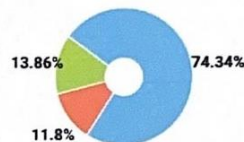

СПРАВКА

о результатах проверки текстового документа
на наличие заимствований

Красноярский государственный
педагогический университет им.
В.П.Астафьева

ПРОВЕРКА ВЫПОЛНЕНА В СИСТЕМЕ АНТИПЛАГИАТ.ВУЗ

Автор работы: Селянская Елена Николаевна
Самоцитирование
рассчитано для: Селянская Елена Николаевна
Название работы: Психологическая коррекция агрессивного поведения учащихся младшего школьного возраста с задержкой психического развития
Тип работы: Выпускная квалификационная работа
Подразделение: специальная психология

РЕЗУЛЬТАТЫ

СОВПАДЕНИЯ		11.8%
ОРИГИНАЛЬНОСТЬ		74.34%
ЦИТИРОВАНИЯ		13.86%
САМОЦИТИРОВАНИЯ		0%

ДАТА ПОСЛЕДНЕЙ ПРОВЕРКИ: 15.06.2023

Структура документа: Проверенные разделы: содержание с.2-3, основная часть с.4-100, библиография с.101-113
Модули поиска: ИПС Адилет; Библиография; Сводная коллекция ЭБС; Сводная коллекция РГБ; Цитирование; Переводные заимствования (RuEn); Переводные заимствования по Интернету (EnRu); Переводные заимствования издательства Wiley ; eLIBRARY.RU; СПС ГАРАНТ: аналитика; СПС ГАРАНТ: нормативно-правовая документация; Медицина; Диссертации НББ; Коллекция НБУ; Перефразирования по eLIBRARY.RU; Перефразирования по СПС ГАРАНТ: аналитика*; Перефразирования по Интернету; Перефразирования по Интернету (EN); Перефразирования по коллекции издательства Wiley ; СМИ России и СНГ; Шаблонные фразы; Кольцо вузов; Переводные заимствования

Работу проверил: Верхотурова Наталья Юрьевна

ФИО проверяющего

Дата подписи:

Подпись проверяющего