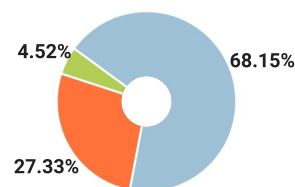

СПРАВКА

о результатах проверки текстового документа
на наличие заимствований

Красноярский государственный
педагогический университет им.
В.П.Астафьева

ПРОВЕРКА ВЫПОЛНЕНА В СИСТЕМЕ АНТИПЛАГИАТ.ВУЗ

Автор работы: Лузина Дарья Денисовна
Самоцитирование
рассчитано для: Лузина Дарья Денисовна
Название работы: Лузина_диплом5
Тип работы: Выпускная квалификационная работа
Подразделение:

РЕЗУЛЬТАТЫ

СОВПАДЕНИЯ		27.33%
ОРИГИНАЛЬНОСТЬ		68.15%
ЦИТИРОВАНИЯ		4.52%
САМОЦИТИРОВАНИЯ		0%

ДАТА ПОСЛЕДНЕЙ ПРОВЕРКИ: 23.06.2023

Структура документа: Проверенные разделы: титульный лист с.1, содержание с.2, основная часть с.3-80, библиография с.81-84
Модули поиска: ИПС Адилет; Библиография; Сводная коллекция ЭБС; Интернет Плюс*; Сводная коллекция РГБ; Цитирование; Переводные заимствования (RuEn); Переводные заимствования по eLIBRARY.RU (EnRu); Переводные заимствования по Интернету (EnRu); Переводные заимствования издательства Wiley ; eLIBRARY.RU; СПС ГАРАНТ: аналитика; СПС ГАРАНТ: нормативно-правовая документация; Модуль поиска "krasspu"; Медицина; Диссертации НББ; Коллекция НБУ; Перефразирования по eLIBRARY.RU; Перефразирования по СПС ГАРАНТ: аналитика*; Перефразирования по Интернету; Перефразирования по Интернету (EN); Перефразирования по коллекции издательства Wiley ; Патенты СССР, РФ, СНГ; СМИ России и СНГ; Шаблонные фразы; Кольцо вузов; Издательство Wiley; Переводные заимствования

Работу проверил: Васильева Светлана Петровна

ФИО проверяющего

Дата подписи:

Подпись проверяющего