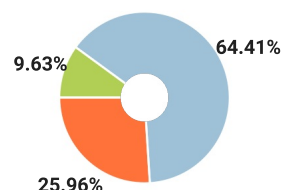

СПРАВКА

о результатах проверки текстового документа
на наличие заимствований

Красноярский государственный
педагогический университет им.
В.П.Астафьева

ПРОВЕРКА ВЫПОЛНЕНА В СИСТЕМЕ АНТИПЛАГИАТ.ВУЗ

Автор работы: Федченко Анатолий Михайлович
Самоцитирование
рассчитано для: Федченко Анатолий Михайлович
Название работы: История развития сельского хозяйства в Красноярском крае в 1960-1980-х гг. и ее интерпретация на уроках истории в старшей школе
Тип работы: Выпускная квалификационная работа
Подразделение: кафедра отечественной истории

РЕЗУЛЬТАТЫ

СОВПАДЕНИЯ		25.96%
ОРИГИНАЛЬНОСТЬ		64.41%
ЦИТИРОВАНИЯ		9.63%
САМОЦИТИРОВАНИЯ		0%

ДАТА ПОСЛЕДНЕЙ ПРОВЕРКИ: 27.06.2023

Структура документа: Проверенные разделы: титульный лист с.1, содержание с.2, основная часть с.3-47, библиография с.48-52
Модули поиска: ИПС Адилет; Библиография; Сводная коллекция ЭБС; Интернет Плюс*; Сводная коллекция РГБ; Цитирование; Переводные заимствования (RuEn); Переводные заимствования по eLIBRARY.RU (EnRu); Переводные заимствования по Интернету (EnRu); Переводные заимствования издательства Wiley ; eLIBRARY.RU; СПС ГАРАНТ: аналитика; СПС ГАРАНТ: нормативно-правовая документация; Модуль поиска "krassru"; Медицина; Диссертации НББ; Коллекция НБУ; Перефразирования по eLIBRARY.RU; Перефразирования по СПС ГАРАНТ: аналитика*; Перефразирования по Интернету; Перефразирования по Интернету (EN); Перефразирования по коллекции издательства Wiley ; Патенты СССР, РФ, СНГ; СМИ России и СНГ; Шаблонные фразы; Кольцо вузов; Издательство Wiley; Переводные заимствования

Работу проверил: Славина Людмила Николаевна

ФИО проверяющего

Дата подписи:

Подпись проверяющего