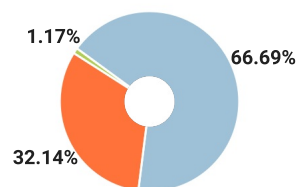

СПРАВКА

о результатах проверки текстового документа
на наличие заимствований

Красноярский государственный
педагогический университет им.
В.П.Астафьева

ПРОВЕРКА ВЫПОЛНЕНА В СИСТЕМЕ АНТИПЛАГИАТ.ВУЗ

Автор работы: Майер Валерий Робертович
Самоцитирование
рассчитано для:
Название работы: ВКР ПрокоповичДА_без титула
Тип работы: Не указано
Подразделение: Кафедра математики и методики обучения математике

РЕЗУЛЬТАТЫ

СОВПАДЕНИЯ		32.14%
ОРИГИНАЛЬНОСТЬ		66.69%
ЦИТИРОВАНИЯ		1.17%
САМОЦИТИРОВАНИЯ		0%

ДАТА ПОСЛЕДНЕЙ ПРОВЕРКИ: 24.06.2023

Структура документа:

Проверенные разделы: содержание с.1, основная часть с.2-59, приложение с.60-62

Модули поиска:

ИПС Адилет; Библиография; Сводная коллекция ЭБС; Интернет Плюс*; Сводная коллекция РГБ; Цитирование; Переводные заимствования (RuEn); Переводные заимствования по eLIBRARY.RU (EnRu); Переводные заимствования по Интернету (EnRu); Переводные заимствования издательства Wiley ; eLIBRARY.RU; СПС ГАРАНТ: аналитика; СПС ГАРАНТ: нормативно-правовая документация; Модуль поиска "krasspu"; Медицина; Диссертации НББ; Коллекция НБУ; Перефразирования по eLIBRARY.RU; Перефразирования по СПС ГАРАНТ: аналитика*; Перефразирования по Интернету; Перефразирования по Интернету (EN); Перефразирования по коллекции издательства Wiley ; Патенты СССР, РФ, СНГ; СМИ России и СНГ; Шаблонные фразы; Кольцо вузов; Издательство Wiley; Переводные заимствования

Работу проверил: Майер Валерий Робертович

ФИО проверяющего

Дата подписи:

Подпись проверяющего