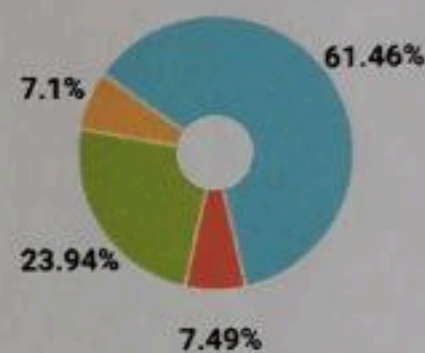

СПРАВКА

о результатах проверки текстового документа
на наличие заимствований

Красноярский государственный
педагогический университет им.
В.П.Астафьева

ПРОВЕРКА ВЫПОЛНЕНА В СИСТЕМЕ АНТИПЛАГИАТ.ВУЗ

Автор работы: Козлова Яна Станиславовна
Самоцитирование
рассчитано для: Козлова Яна Станиславовна
Название работы: Козлова Яна ВКР ФИНАЛ
Тип работы: Не указано
Подразделение:

РЕЗУЛЬТАТЫ

СОВПАДЕНИЯ	7.49%
ОРИГИНАЛЬНОСТЬ	61.46%
ЦИТИРОВАНИЯ	23.94%
САМОЦИТИРОВАНИЯ	7.1%

ДАТА ПОСЛЕДНЕЙ ПРОВЕРКИ: 20.06.2023

Структура документа: Проверенные разделы: содержание с.2, основная часть с.3-44
Модули поиска: Сводная коллекция ЭБС; Интернет Плюс*; Сводная коллекция РГБ; Цитирование; Переводные заимствования (RuEn); Переводные заимствования по eLIBRARY.RU (EnRu); Переводные заимствования по Интернету (EnRu); Переводные заимствования издательства Wiley ; eLIBRARY.RU; СПС ГАРАНТ: аналитика; СПС ГАРАНТ: нормативно-правовая документация; Диссертации НББ; Перефразирования по коллекции издательства Wiley ; Издательство Wiley; Переводные заимствования

Работу проверил: Прудюс Ирина Геннадьевна

ФИО проверяющего

Дата подписи:

20.06.2023

Подпись проверяющего