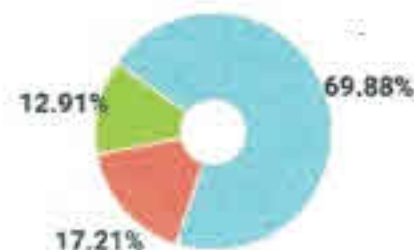

СПРАВКА

о результатах проверки текстового документа
на наличие заимствований

Красноярский государственный
педагогический университет им.
В.П.Астафьева

ПРОВЕРКА ВЫПОЛНЕНА В СИСТЕМЕ АНТИПЛАГИАТ.ВУЗ

Автор работы: Сухотина Наталья Андреевна
Самоцитирование
рассчитано для: Сухотина Наталья Андреевна
Название работы: Особенности эмоциональной привязанности детей раннего возраста и их родителей
Тип работы: Магистерская диссертация
Подразделение: кафедра социальной педагогики и социальной работы

РЕЗУЛЬТАТЫ

СОВПАДЕНИЯ	17.21%
ОРИГИНАЛЬНОСТЬ	69.88%
ЦИТИРОВАНИЯ	12.91%
САМОЦИТИРОВАНИЯ	0%

ДАТА ПОСЛЕДНЕЙ ПРОВЕРКИ: 14.06.2023

Структура документа: Проверенные разделы: титульный лист с.1, содержание с.2, основная часть с.3-37, 43, библиография с.38-43, приложение с.43-49
Модули поиска: ИПС Адилет; Библиография; Сводная коллекция ЭБС; Интернет Плюс*; Сводная коллекция РГБ; Цитирование; Переводные заимствования (RuEn); Переводные заимствования по eLIBRARY.RU (EnRu); Переводные заимствования по Интернету (EnRu); Переводные заимствования издательства Wiley ; eLIBRARY.RU; СПС ГАРАНТ: аналитика; СПС ГАРАНТ: нормативно-правовая документация; Модуль поиска "krassru"; Медицина; Диссертации НББ; Коллекция НБУ; Перефразирования по eLIBRARY.RU; Перефразирования по СПС ГАРАНТ: аналитика*; Перефразирования по Интернету; Перефразирования по Интернету (EN); Перефразирования по коллекции издательства Wiley ; Патенты СССР, РФ, СНГ; СМИ России и СНГ; Шаблонные фразы; Кольцо вузов; Издательство Wiley; Переводные заимствования

Работу проверил: Фурьева Татьяна Васильевна

ФИО проверяющего

Дата подписи:

25.06.23

Подпись проверяющего