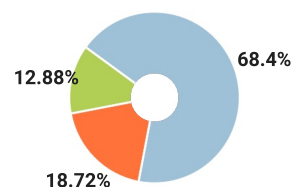

СПРАВКА

о результатах проверки текстового документа
на наличие заимствований

Красноярский государственный
педагогический университет им.
В.П.Астафьева

ПРОВЕРКА ВЫПОЛНЕНА В СИСТЕМЕ АНТИПЛАГИАТ.ВУЗ

Автор работы: Гантимунова Алёна Николаевна
Самоцитирование
рассчитано для: Гантимунова Алёна Николаевна
Название работы: Гантимунова А.Н. РАЗВИТИЕ ТВОРЧЕСКОГО ПОТЕНЦИАЛА СТАРШИХ ШКОЛЬНИКОВ СРЕДСТВАМИ КИНОПЕДАГОГИКИ
Тип работы: Магистерская диссертация
Подразделение: кафедра МХО

РЕЗУЛЬТАТЫ

ЗАИМСТВОВАНИЯ	18.72%
ОРИГИНАЛЬНОСТЬ	68.4%
ЦИТИРОВАНИЯ	12.88%
САМОЦИТИРОВАНИЯ	0%

ДАТА ПОСЛЕДНЕЙ ПРОВЕРКИ: 27.11.2022

Структура документа: Проверенные разделы: основная часть с.3-80, приложение с.81-137

Модули поиска: ИПС Адилет; Библиография; Сводная коллекция ЭБС; Интернет Плюс; Сводная коллекция РГБ; Цитирование; Переводные заимствования (RuEn); Переводные заимствования по eLIBRARY.RU (EnRu); Переводные заимствования по Интернету (EnRu); Переводные заимствования издательства Wiley (RuEn); eLIBRARY.RU; СПС ГАРАНТ: аналитика; СПС ГАРАНТ: нормативно-правовая документация; Модуль поиска "krassru"; Медицина; Диссертации НББ; Коллекция Национальной Библиотеки Узбекистана; Перефразирования по eLIBRARY.RU; Модуль поиска paraphrase_garant_analytics; Перефразирования по Интернету (EN); Перефразирования по коллекции издательства Wiley; Патенты СССР, РФ, СНГ; СМИ России и СНГ; Шаблонные фразы; Кольцо вузов; Издательство Wiley; Переводные заимствования

Работу проверил: Мёдова Анастасия Анатольевна

ФИО проверяющего

Дата подписи:

Подпись проверяющего