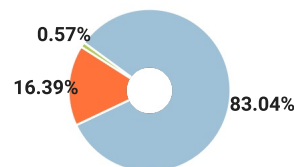

СПРАВКА

о результатах проверки текстового документа
на наличие заимствований

Красноярский государственный
педагогический университет им.
В.П.Астафьева

ПРОВЕРКА ВЫПОЛНЕНА В СИСТЕМЕ АНТИПЛАГИАТ.ВУЗ

Автор работы: Рубцова Татьяна Анатольевна
Самоцитирование
рассчитано для: Рубцова Татьяна Анатольевна
Название работы: психологическая коррекция межличностных
Тип работы: Выпускная квалификационная работа
Подразделение: кафедра специальной психологии

РЕЗУЛЬТАТЫ

ЗАИМСТВОВАНИЯ		16.39%
ОРИГИНАЛЬНОСТЬ		83.04%
ЦИТИРОВАНИЯ		0.57%
САМОЦИТИРОВАНИЯ		0%

ДАТА ПОСЛЕДНЕЙ ПРОВЕРКИ: 06.12.2022

Структура документа:

Проверенные разделы: основная часть с.1, 4-93, содержание с.2-3

Модули поиска:

Библиография; Переводные заимствования по eLIBRARY.RU (EnRu); Переводные заимствования по Интернету (EnRu); СПС ГАРАНТ: аналитика; СПС ГАРАНТ: нормативно-правовая документация; Медицина; Диссертации НББ; Коллекция Национальной Библиотеки Узбекистана; Перефразирования по eLIBRARY.RU; Перефразирования по Интернету; Перефразирования по Интернету (EN); Перефразирования по коллекции издательства Wiley; Патенты СССР, РФ, СНГ; СМИ России и СНГ; Кольцо вузов; Издательство Wiley

Работу проверил: Верхотурова Наталья Юрьевна

ФИО проверяющего

Дата подписи:

Подпись проверяющего