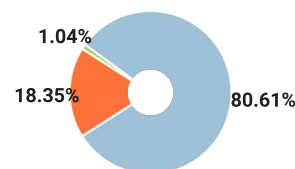

СПРАВКА

о результатах проверки текстового документа
на наличие заимствований

Красноярский государственный
педагогический университет им.
В.П.Астафьева

ПРОВЕРКА ВЫПОЛНЕНА В СИСТЕМЕ АНТИПЛАГИАТ.ВУЗ

Автор работы: Сафонова Марина Вадимовна
Самоцитирование
рассчитано для:
Название работы: Ершова Тамара Магистерская диссертация – копия
Тип работы: Не указано
Подразделение:

РЕЗУЛЬТАТЫ

ЗАИМСТВОВАНИЯ		18.35%
ОРИГИНАЛЬНОСТЬ		80.61%
ЦИТИРОВАНИЯ		1.04%
САМОЦИТИРОВАНИЯ		0%

ДАТА ПОСЛЕДНЕЙ ПРОВЕРКИ: 12.11.2022

Структура документа: Проверенные разделы: титульный лист с.1, содержание с.2, основная часть с.3-71, приложение с.71-212
Модули поиска: ИПС Адилет; Библиография; Сводная коллекция ЭБС; Интернет Плюс; Сводная коллекция РГБ; Цитирование; Переводные заимствования (RuEn); Переводные заимствования по eLIBRARY.RU (EnRu); Переводные заимствования по Интернету (EnRu); Переводные заимствования издательства Wiley (RuEn); eLIBRARY.RU; СПС ГАРАНТ: аналитика; СПС ГАРАНТ: нормативно-правовая документация; Модуль поиска "krasspu"; Медицина; Диссертации НББ; Коллекция Национальной Библиотеки Узбекистана; Перефразирования по eLIBRARY.RU; Модуль поиска paraphrase_garant_analytics; Перефразирования по Интернету; Перефразирования по Интернету (EN); Перефразирования по коллекции издательства Wiley; Патенты СССР, РФ, СНГ; СМИ России и СНГ; Шаблонные фразы; Кольцо вузов; Издательство Wiley; Переводные заимствования

Работу проверил: Сафонова Марина Вадимовна

ФИО проверяющего

Дата подписи:

Подпись проверяющего