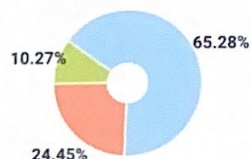

СПРАВКА

о результатах проверки текстового документа
на наличие заимствований

Красноярский государственный
педагогический университет им.
В.П.Астафьева

ПРОВЕРКА ВЫПОЛНЕНА В СИСТЕМЕ АНТИПЛАГИАТ.ВУЗ

Автор работы: Зубарева Светлана Сергеевна
Самоцитирование
рассчитано для: Зубарева Светлана Сергеевна
Название работы: Психологическая коррекция стрессоустойчивости сотрудников правоохранительных органов
Тип работы: Магистерская диссертация
Подразделение: Институт социально-гуманитарных технологий, кафедра специальной психологии

РЕЗУЛЬТАТЫ

ЗАИМСТВОВАНИЯ		24.45%
ОРИГИНАЛЬНОСТЬ		65.28%
ЦИТИРОВАНИЯ		10.27%
САМОЦИТИРОВАНИЯ		0%

ДАТА ПОСЛЕДНЕЙ ПРОВЕРКИ: 03.12.2022

Структура документа: Проверенные разделы: титульный лист с.1, содержание с.2, основная часть с.3-77, библиография с.78-86
Модули поиска: ИПС Адилет; Библиография; Сводная коллекция ЭБС; Сводная коллекция РГБ; Переводные заимствования (RuEn); Переводные заимствования по eLIBRARY.RU (EnRu); Переводные заимствования по Интернету (EnRu); Переводные заимствования издательства Wiley (RuEn); eLIBRARY.RU; СПС ГАРАНТ: аналитика; СПС ГАРАНТ: нормативно-правовая документация; Модуль поиска "krassru"; Медицина; Диссертации НББ; Коллекция Национальной Библиотеки Узбекистана; Перефразирования по eLIBRARY.RU; Перефразирования по СПС ГАРАНТ: аналитика; Перефразирования по Интернету; Перефразирования по Интернету (EN); Перефразирования по коллекции издательства Wiley; Патенты СССР, РФ, СНГ; СМИ России и СНГ; Кольцо вузов; Издательство Wiley; Переводные заимствования

Работу проверил: Иванова Наталья Георгиевна

ФИО проверяющего

Дата подписи:

03.12.2022

Подпись проверяющего