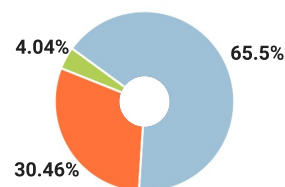

СПРАВКА

о результатах проверки текстового документа
на наличие заимствований

Красноярский государственный
педагогический университет им.
В.П.Астафьева

ПРОВЕРКА ВЫПОЛНЕНА В СИСТЕМЕ АНТИПЛАГИАТ.ВУЗ

Автор работы: Киселева Регина Юрьевна
Самоцитирование
рассчитано для: Киселева Регина Юрьевна
Название работы: Диплом Киселева Регина
Тип работы: Выпускная квалификационная работа
Подразделение: Кафедра специальной психологии

РЕЗУЛЬТАТЫ

■ **ВНИМАНИЕ, ДОКУМЕНТ ПОДОЗРИТЕЛЬНЫЙ:** ОБНАРУЖЕНЫ ПОПЫТКИ МАСКИРОВКИ ЗАИМСТВОВАНИЙ. РЕКОМЕНДУЕТСЯ ПРОВЕРИТЬ ПОЛНЫЙ ОТЧЕТ

ЗАИМСТВОВАНИЯ		30.46%
ОРИГИНАЛЬНОСТЬ		65.5%
ЦИТИРОВАНИЯ		4.04%
САМОЦИТИРОВАНИЯ		0%

ДАТА ПОСЛЕДНЕЙ ПРОВЕРКИ: 22.06.2022

Модули поиска: ИПС Адилет; Сводная коллекция РГБ; Цитирование; Переводные заимствования (RuEn); Переводные заимствования по Интернету (EnRu); СПС ГАРАНТ; Модуль поиска "КГПУ им. В.П. Астафьева"; Перефразирования по eLIBRARY.RU; Перефразирования по коллекции издательства Wiley; Патенты СССР, РФ, СНГ; СМИ России и СНГ; Шаблонные фразы

Работу проверил: Верхотурова Наталья Юрьевна

ФИО проверяющего

Дата подписи:

Подпись проверяющего