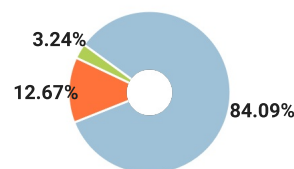

СПРАВКА

о результатах проверки текстового документа
на наличие заимствований

Красноярский государственный
педагогический университет им.
В.П.Астафьева

ПРОВЕРКА ВЫПОЛНЕНА В СИСТЕМЕ АНТИПЛАГИАТ.ВУЗ

Автор работы: Муравлева Дарья Сергеевна
Самоцитирование
рассчитано для: Муравлева Дарья Сергеевна
Название работы: Мурлева ДС
Тип работы: Выпускная квалификационная работа
Подразделение: Кафедра специальной психологии

РЕЗУЛЬТАТЫ

ЗАИМСТВОВАНИЯ		12.67%
ОРИГИНАЛЬНОСТЬ		84.09%
ЦИТИРОВАНИЯ		3.24%
САМОЦИТИРОВАНИЯ		0%

ДАТА ПОСЛЕДНЕЙ ПРОВЕРКИ: 22.06.2022

Модули поиска: ИПС Адилет; Интернет Плюс; Сводная коллекция РГБ; Цитирование; Переводные заимствования (RuEn); Переводные заимствования по Интернету (EnRu); СПС ГАРАНТ; Модуль поиска "КГПУ им. В.П. Астафьева"; Медицина; Перефразирования по коллекции издательства Wiley; Патенты СССР, РФ, СНГ; СМИ России и СНГ; Шаблонные фразы

Работу проверил: Верхотурова Наталья Юрьевна

ФИО проверяющего

Дата подписи:

Подпись проверяющего